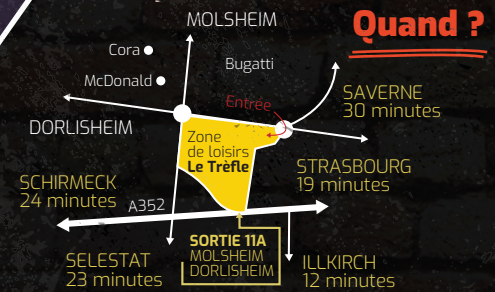

Durée
2h30

Invite []
à fêter son anniversaire !

Où ? **ZONE DE LOISIRS LE TRÈFLE**
67120 DORLISHEIM
03 88 508 508

lasermaxxstrasbourg.com
ou prisonisland-strasbourg.com

Quand ?

de [] h [] à [] h []

Réponse au []

Tenue décontractée recommandée (Basket, t-shirt...)

⚠ Merci d'arriver 15 min avant le début de la 1^{ère} partie

Durée
2h30

Invite []
à fêter son anniversaire !

Où ? **ZONE DE LOISIRS LE TRÈFLE**
67120 DORLISHEIM
03 88 508 508