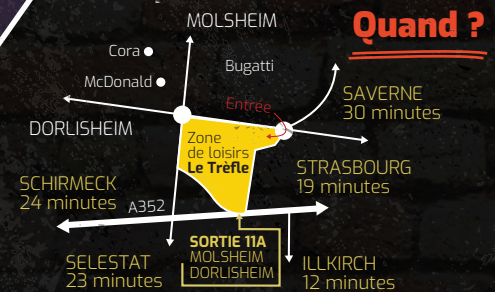

Durée
2h30

Invite []
à fêter son anniversaire !

Où ? **ZONE DE LOISIRS LE TRÈFLE**
67120 DORLISHEIM
03 88 508 508

lasermaxxstrasbourg.com
ou prisonisland-strasbourg.com

Quand ?

de [] h [] à [] h []

Réponse au []

Tenue décontractée recommandée (Basket, t-shirt...)

⚠ Merci d'arriver 15 min avant le début de la 1^{ère} partie

Durée
2h30

Invite []
à fêter son anniversaire !

Où ? **ZONE DE LOISIRS LE TRÈFLE**
67120 DORLISHEIM
03 88 508 508