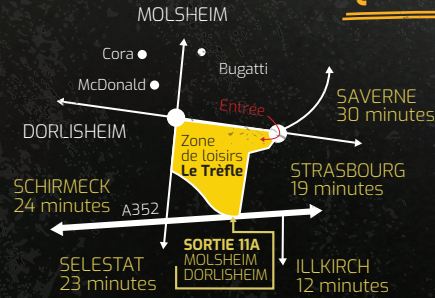

PRISON ISLAND

[Redacted Name]

Durée
1h45

invite [Redacted Name]
à fêter son anniversaire !

Où ? **ZONE DE LOISIRS LE TRÈFLE**
67120 DORLISHEIM
03 88 508 508
prisonisland-strasbourg.com

Quand ?

[Redacted Date]

de [Redacted] h [Redacted] à [Redacted] h [Redacted]

Réponse au [Redacted]

Tenue décontractée recommandée (Basket, t-shirt...)

⚠️ Merci d'arriver 15 min avant le début de la 1ère partie