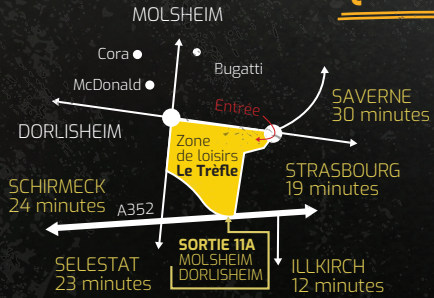

PRISON ISLAND

[Redacted Name]

Durée
1h45

invite [Redacted Name]
à fêter son anniversaire !

Où ? **ZONE DE LOISIRS LE TRÈFLE**
67120 DORLISHEIM
03 88 508 508
prisonisland-strasbourg.com

Quand ?

[Redacted Date]

de [Redacted] h [Redacted] à [Redacted] h [Redacted]

Réponse au [Redacted]

Tenue décontractée recommandée (Basket, t-shirt...)

⚠️ Merci d'arriver 15 min avant le début de la 1ère partie